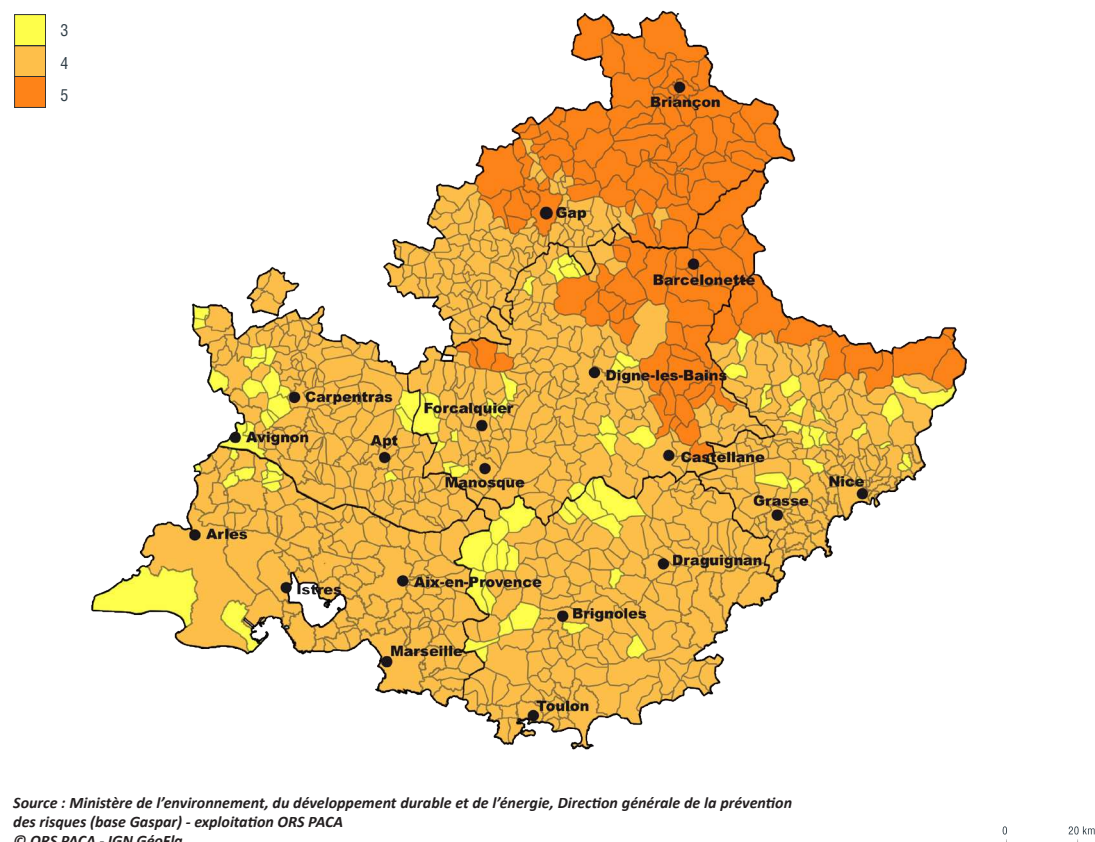

### 2.1. Localisation des risques naturels

Nombre de risques naturels (séismes, avalanches, inondations, feux de forêt, mouvements de terrain) par commune en 2015

La région Paca est une des régions françaises les plus exposées aux risques naturels (inondations, feux de forêt, avalanches, mouvements de terrain, séismes).

En région Paca, outre les facteurs liés à l'urbanisation, le climat favorise la survenue d'inondations (pluies brutales et abondantes en automne notamment). La sécheresse estivale, les vents, la présence d'une végétation fortement inflammable, le relief, favorisent quant à eux les risques de feux de forêt.

Les départements côtiers sont principalement concernés par le risque de feu de forêt, la vallée du Rhône et la bande côtière par celui d'inondation, les Alpes-Maritimes par le risque de séisme et les secteurs alpins par les risques de mouvement de terrain et d'avalanche.

Toutes les communes sont soumises à au moins trois risques différents (parmi ceux cités ci-dessus), dont 9,3 % à trois risques, 78,3 % à quatre risques et 12,4 % à cinq risques. Ces dernières sont situées au nord-est de la région, dans la partie alpine.